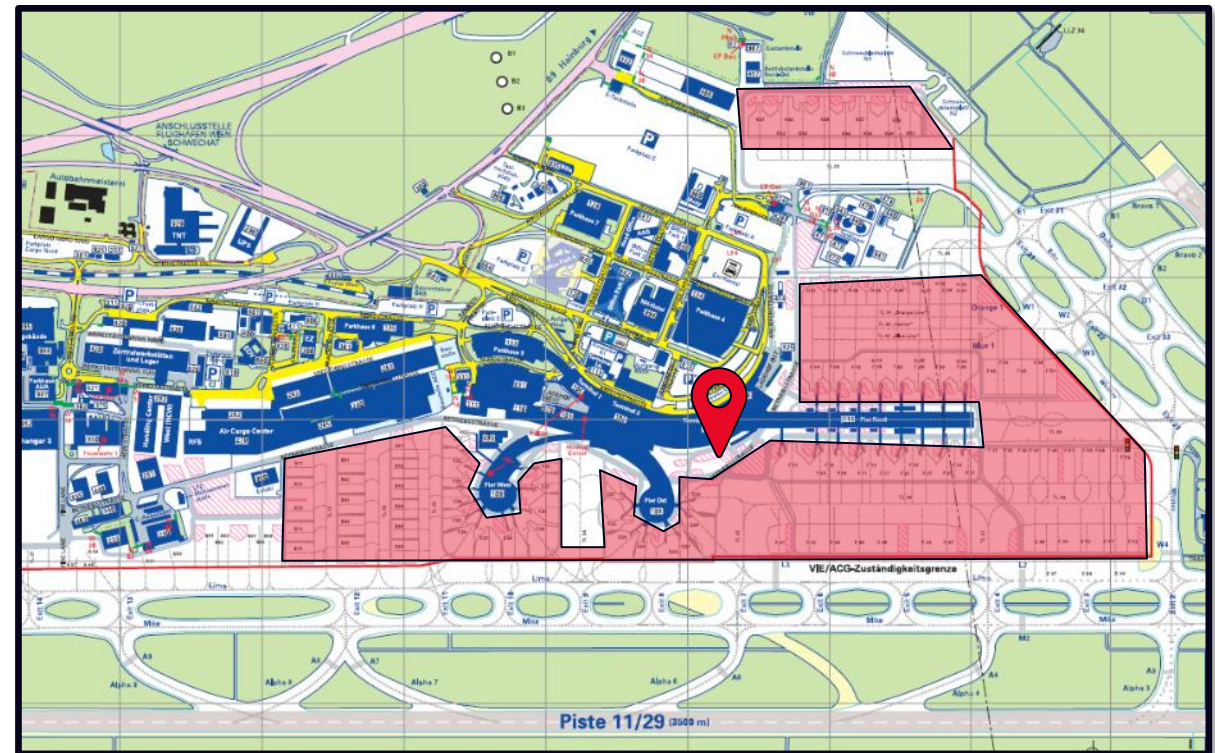

AB 8320	10 - 15 min.	02	Austro Port
AB 8202	5 - 10 min.	03	Austro Port
LH 6326		09	Austrian

Finding the Beat

- **Erste Umsetzung einer Prognose bereits 2017**
 - Rein statistisches Modell auf Basis von Messpunkten
 - Im Mittel gut, Ausreißer nicht vorhersagbar
- **Umstellung der Abfertigung**
 - Massive Prozessänderung
- **Geänderte Bedingungen**
 - (Un)pünktlichkeit Ankünfte
 - Wetter
 - Beladungsvorgaben der Airline
 - Personaleinsatz
 - Netzabdeckung am Vorfeld